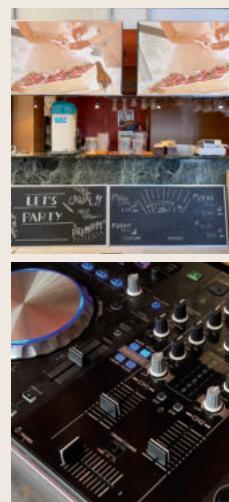

お得な無料オプション

- ✦ワイヤレスマイク2本
- ✦モニター4台使用料サービス
- ✦音響機材サービス
- ✦会場案内板
- ✦ミニ金庫貸し出し

PARTY & WEDDING
BLUE CAFE ORIENTAL

TOYAMA LOCAL STYLE

富山県富山市牛島町9-28 オーバード・ホール2F
JR北陸線富山駅徒歩3分 TEL: 076-444-2105
席数: 70席 駐車場: 無 定休日: 不定休

お友達に
シェア