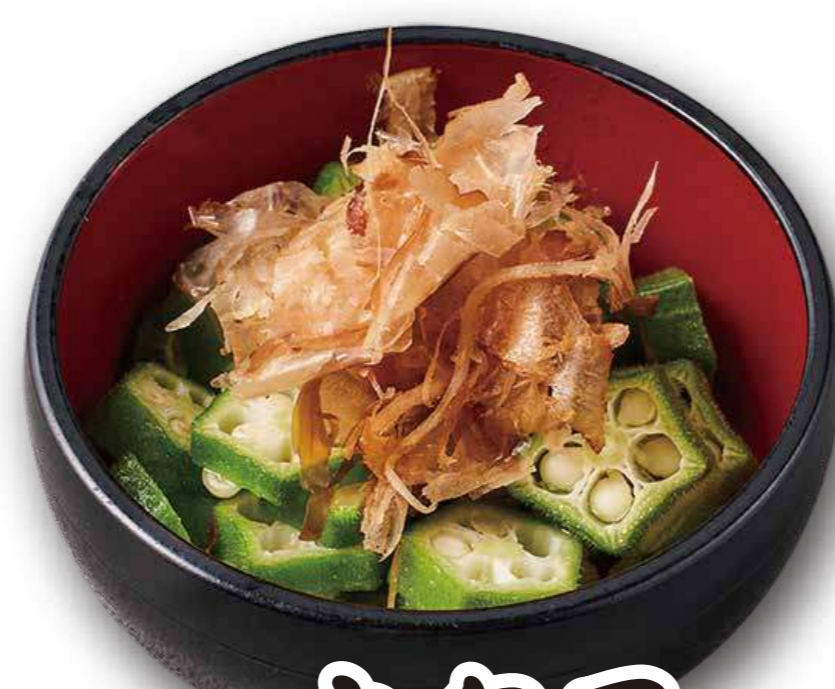

ホクラ
150円 (税込)