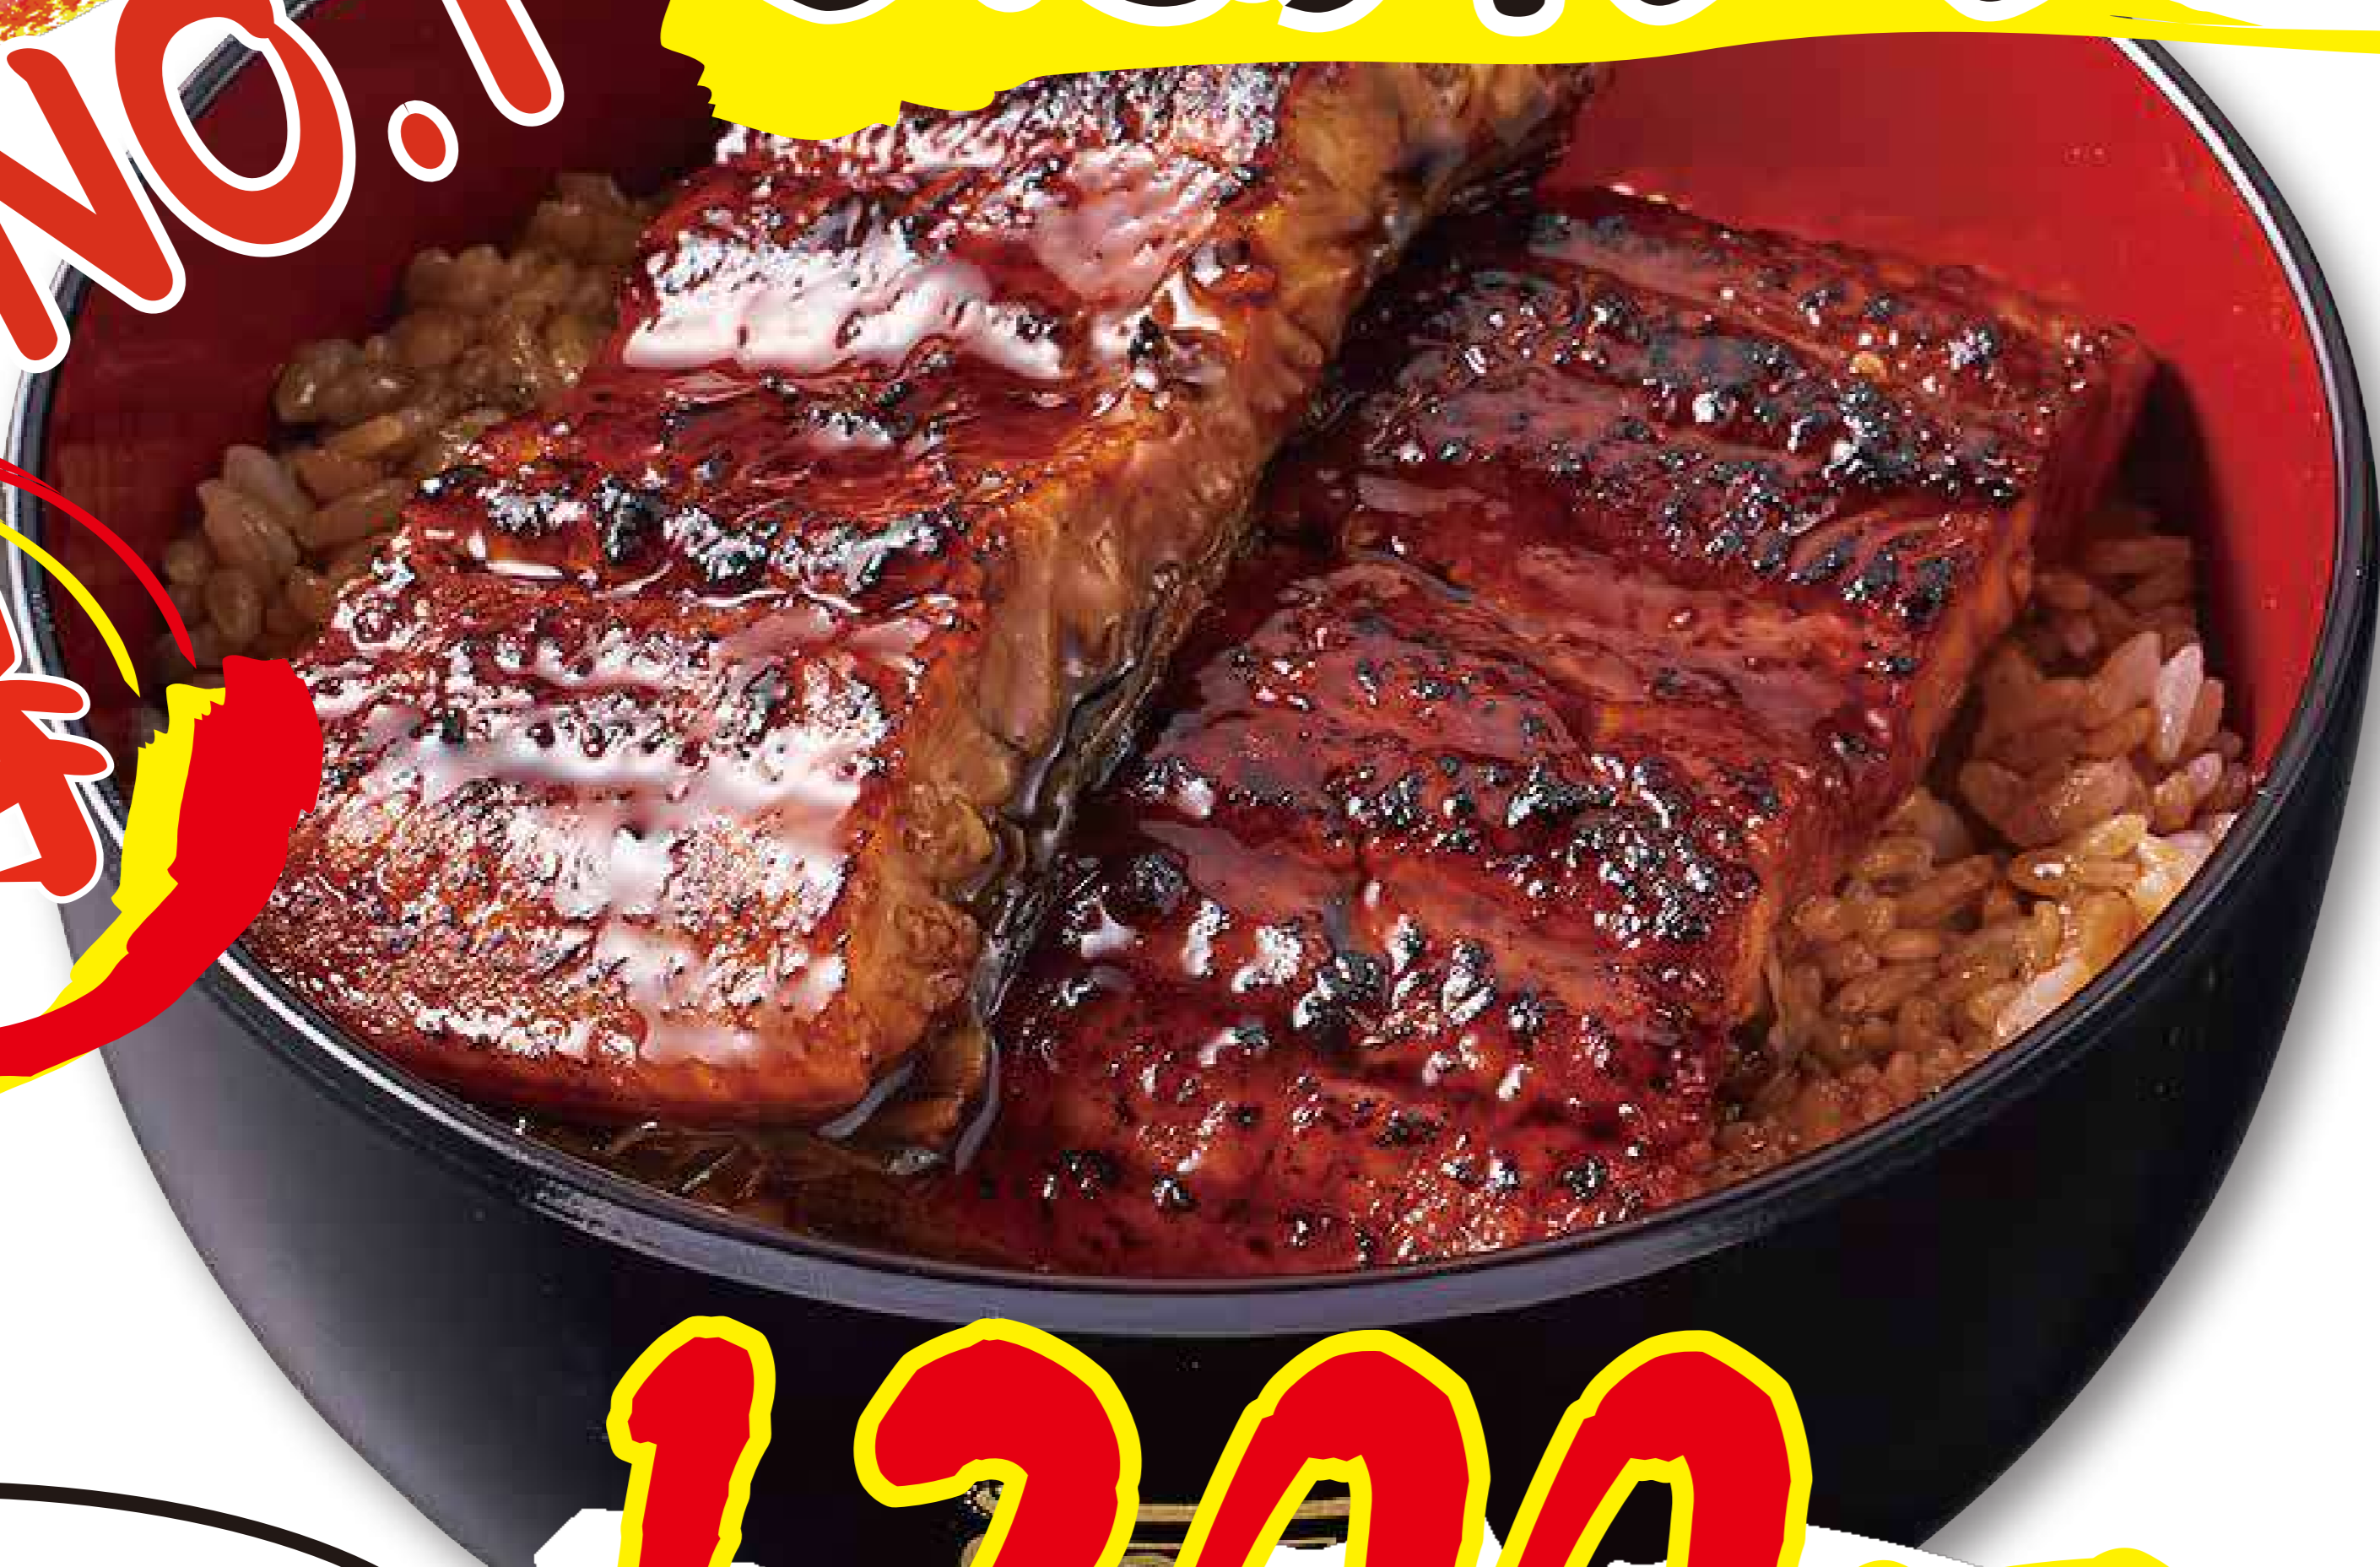

人気! **NO.1** うな井ダブル

得

ご飯大盛り無料!

**1200**円 (税込)

鰻と一緒に!!

赤だし  
110円 (税込)

肝吸い  
190円 (税込)

宇奈ととの顔!!  
うな井